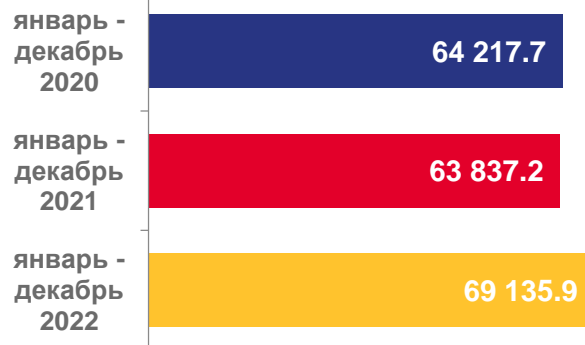

# СРЕДНЕМЕСЯЧНАЯ ЗАРАБОТНАЯ ПЛАТА ОТДЕЛЬНЫХ КАТЕГОРИЙ РАБОТНИКОВ СОЦИАЛЬНОЙ СФЕРЫ И НАУКИ

ЯНВАРЬ - ДЕКАБРЬ, РУБЛЕЙ

преподаватели  
и мастера  
производственного  
обучения

научные  
сотрудники

педагоги,  
оказывающие  
социальные услуги  
детям - сиротам

работники  
учреждений  
культуры

# СРЕДНЕМЕСЯЧНАЯ ЗАРАБОТНАЯ ПЛАТА ОТДЕЛЬНЫХ КАТЕГОРИЙ РАБОТНИКОВ СОЦИАЛЬНОЙ СФЕРЫ И НАУКИ

ЯНВАРЬ - ДЕКАБРЬ, РУБЛЕЙ

врачи

средний медицинский персонал

младший медицинский персонал

социальные работники