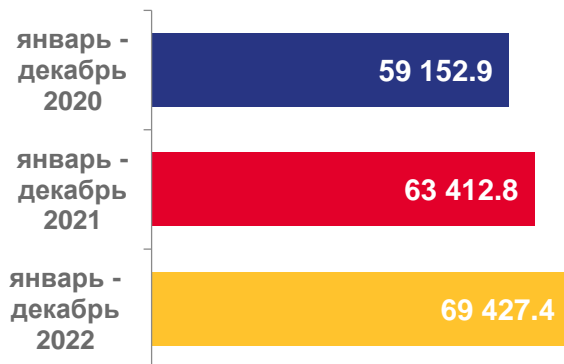

# СРЕДНЕСПИСОЧНАЯ ЧИСЛЕННОСТЬ ОТДЕЛЬНЫХ КАТЕГОРИЙ РАБОТНИКОВ СОЦИАЛЬНОЙ СФЕРЫ И НАУКИ

ЯНВАРЬ - ДЕКАБРЬ 2022 ГОДА, ЧЕЛОВЕК

# СТРУКТУРА СРЕДНЕСПИСОЧНОЙ ЧИСЛЕННОСТИ РАБОТНИКОВ ПО КАТЕГОРИЯМ ПЕРСОНАЛА

В % К ОБЩЕЙ ЧИСЛЕННОСТИ ЦЕЛЕВЫХ КАТЕГОРИЙ

-  Педагоги дошкольного образования
-  Педагоги общего образования
-  Педагоги дополнительного образования
-  Преподаватели и мастера производственного обучения
-  Преподаватели высшего образования
-  Врачи
-  Средний медицинский персонал
-  Младший медицинский персонал
-  Социальные работники
-  Работники учреждений культуры
-  Научные сотрудники
-  Педагоги, оказывающие социальные услуги детям - сиротам

# СРЕДНЕМЕСЯЧНАЯ ЗАРАБОТНАЯ ПЛАТА ОТДЕЛЬНЫХ КАТЕГОРИЙ РАБОТНИКОВ СОЦИАЛЬНОЙ СФЕРЫ И НАУКИ

ЯНВАРЬ - ДЕКАБРЬ 2022 ГОДА, РУБЛЕЙ

# СРЕДНЕМЕСЯЧНАЯ ЗАРАБОТНАЯ ПЛАТА ОТДЕЛЬНЫХ КАТЕГОРИЙ РАБОТНИКОВ СОЦИАЛЬНОЙ СФЕРЫ И НАУКИ

ЯНВАРЬ - ДЕКАБРЬ, РУБЛЕЙ

преподаватели  
высшего  
образования

педагоги  
общего  
образования

педагоги  
дополнительного  
образования