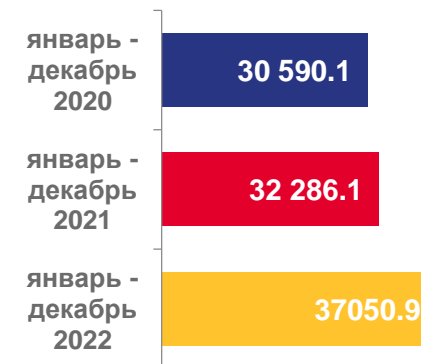

# СРЕДНЕСПИСОЧНАЯ ЧИСЛЕННОСТЬ ОТДЕЛЬНЫХ КАТЕГОРИЙ РАБОТНИКОВ СОЦИАЛЬНОЙ СФЕРЫ И НАУКИ

ЯНВАРЬ - ДЕКАБРЬ 2022 ГОДА, ЧЕЛОВЕК

# СТРУКТУРА СРЕДНЕСПИСОЧНОЙ ЧИСЛЕННОСТИ РАБОТНИКОВ ПО КАТЕГОРИЯМ ПЕРСОНАЛА

В % К ОБЩЕЙ ЧИСЛЕННОСТИ ЦЕЛЕВЫХ КАТЕГОРИЙ

-  Педагоги дошкольного образования
-  Педагоги общего образования
-  Педагоги дополнительного образования
-  Преподаватели и мастера производственного обучения
-  Преподаватели высшего образования
-  Врачи
-  Средний медицинский персонал
-  Младший медицинский персонал
-  Социальные работники
-  Работники учреждений культуры
-  Научные сотрудники
-  Педагоги, оказывающие социальные услуги детям - сиротам

# СРЕДНЕМЕСЯЧНАЯ ЗАРАБОТНАЯ ПЛАТА ОТДЕЛЬНЫХ КАТЕГОРИЙ РАБОТНИКОВ СОЦИАЛЬНОЙ СФЕРЫ И НАУКИ

ЯНВАРЬ - ДЕКАБРЬ 2022 ГОДА, РУБЛЕЙ

# СРЕДНЕМЕСЯЧНАЯ ЗАРАБОТНАЯ ПЛАТА ОТДЕЛЬНЫХ КАТЕГОРИЙ РАБОТНИКОВ СОЦИАЛЬНОЙ СФЕРЫ И НАУКИ

ЯНВАРЬ - ДЕКАБРЬ, РУБЛЕЙ

преподаватели  
высшего  
образования

педагоги  
общего  
образования

педагоги  
дополнительного  
образования