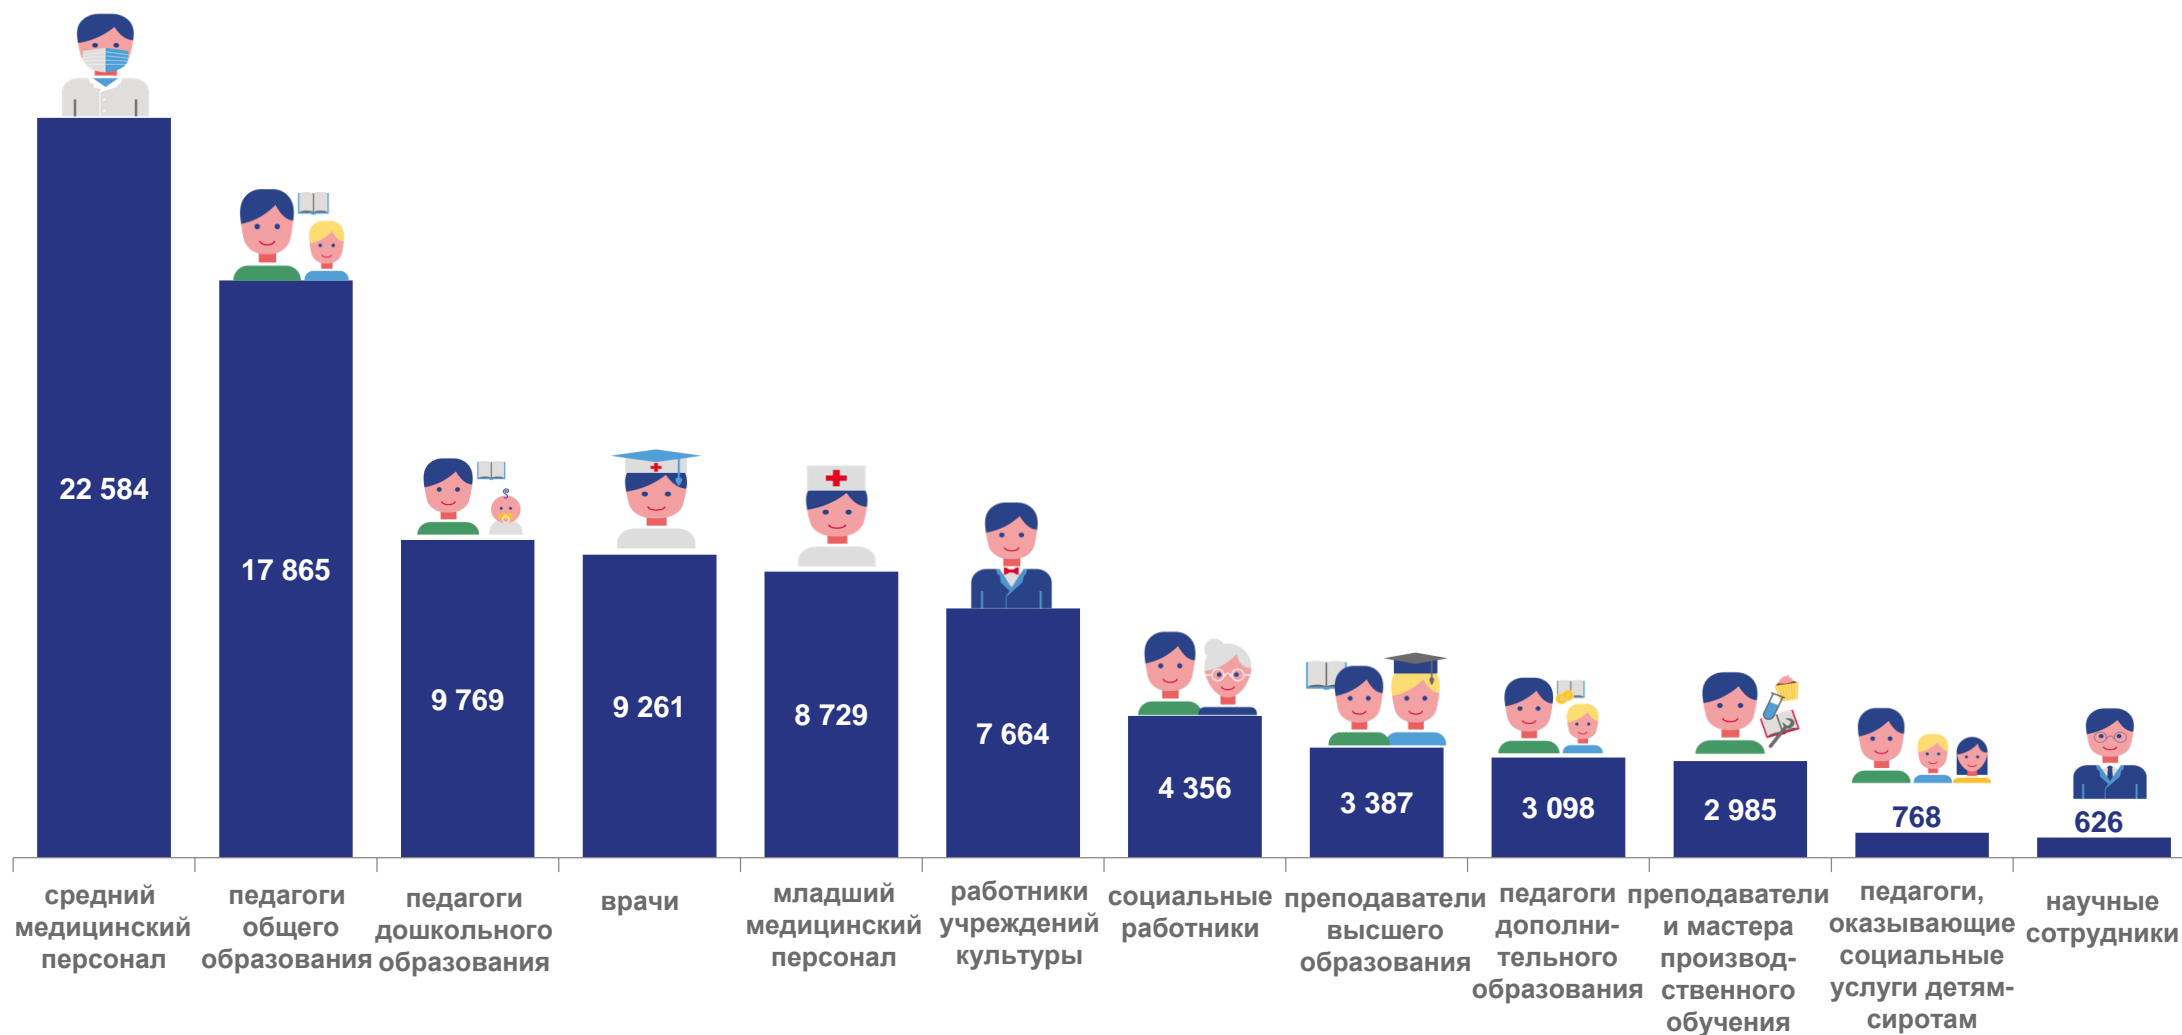

02

СРЕДНЕМЕСЯЧНАЯ ЗАРАБОТНАЯ ПЛАТА ОТДЕЛЬНЫХ  
КАТЕГОРИЙ РАБОТНИКОВ СОЦИАЛЬНОЙ СФЕРЫ  
И НАУКИ

# СРЕДНЕСПИСОЧНАЯ ЧИСЛЕННОСТЬ ОТДЕЛЬНЫХ КАТЕГОРИЙ РАБОТНИКОВ СОЦИАЛЬНОЙ СФЕРЫ И НАУКИ

ЯНВАРЬ - ДЕКАБРЬ 2022 ГОДА, ЧЕЛОВЕК