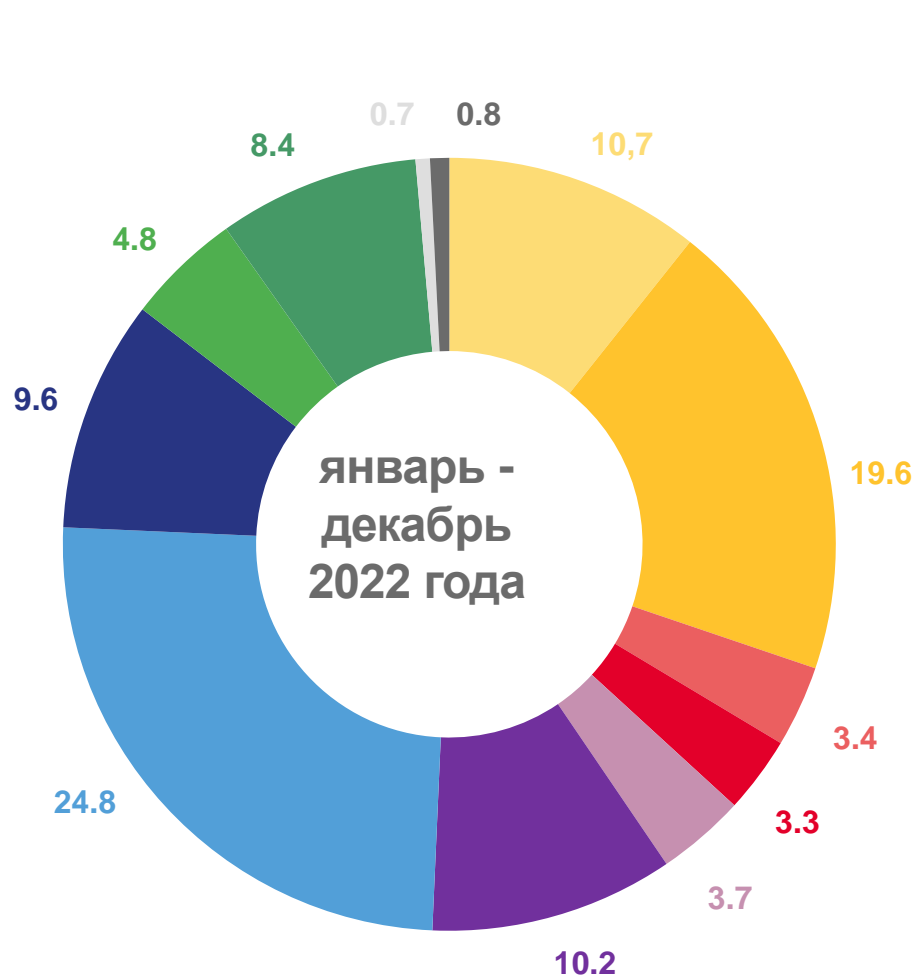

СТРУКТУРА СРЕДНЕСПИСОЧНОЙ ЧИСЛЕННОСТИ РАБОТНИКОВ ПО КАТЕГОРИЯМ ПЕРСОНАЛА

В % К ОБЩЕЙ ЧИСЛЕННОСТИ ЦЕЛЕВЫХ КАТЕГОРИЙ

- Педагоги дошкольного образования
- Педагоги общего образования
- Педагоги дополнительного образования
- Преподаватели и мастера производственного обучения
- Преподаватели высшего образования
- Врачи
- Средний медицинский персонал
- Младший медицинский персонал
- Социальные работники
- Работники учреждений культуры
- Научные сотрудники
- Педагоги, оказывающие социальные услуги детям - сиротам