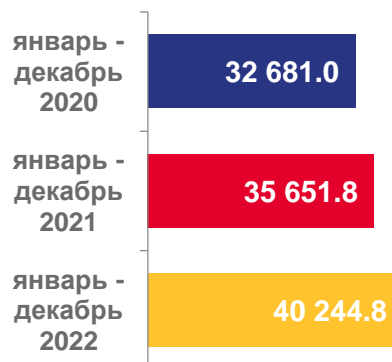

# СРЕДНЕМЕСЯЧНАЯ ЗАРАБОТНАЯ ПЛАТА ОТДЕЛЬНЫХ КАТЕГОРИЙ РАБОТНИКОВ СОЦИАЛЬНОЙ СФЕРЫ И НАУКИ

ЯНВАРЬ - ДЕКАБРЬ, РУБЛЕЙ

преподаватели  
и мастера  
производственного  
обучения

научные  
сотрудники

педагоги,  
оказывающие  
социальные услуги  
детям - сиротам