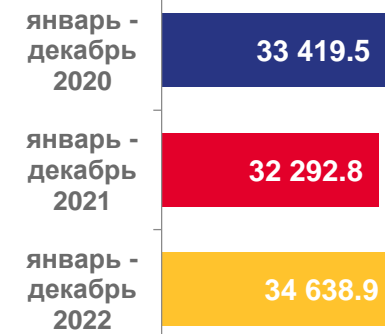

# СРЕДНЕМЕСЯЧНАЯ ЗАРАБОТНАЯ ПЛАТА ОТДЕЛЬНЫХ КАТЕГОРИЙ РАБОТНИКОВ СОЦИАЛЬНОЙ СФЕРЫ И НАУКИ

ЯНВАРЬ - ДЕКАБРЬ, РУБЛЕЙ

преподаватели  
и мастера  
производственного  
обучения

научные  
сотрудники

педагоги,  
оказывающие  
социальные услуги  
детям - сиротам

работники  
учреждений  
культуры

# СРЕДНЕМЕСЯЧНАЯ ЗАРАБОТНАЯ ПЛАТА ОТДЕЛЬНЫХ КАТЕГОРИЙ РАБОТНИКОВ СОЦИАЛЬНОЙ СФЕРЫ И НАУКИ

ЯНВАРЬ - ДЕКАБРЬ, РУБЛЕЙ

врачи

средний медицинский персонал

младший медицинский персонал

социальные работники