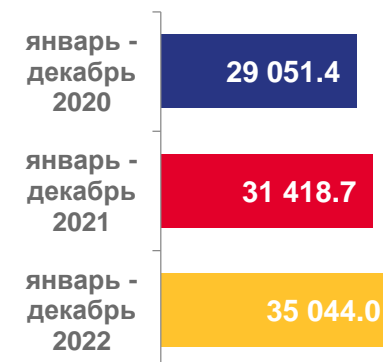

работники
учреждений
культуры