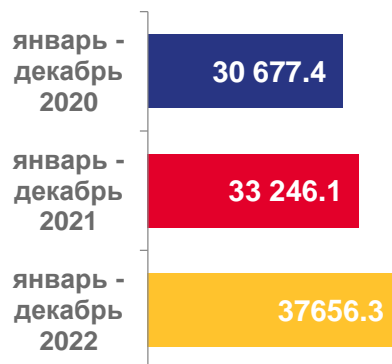

# СРЕДНЕМЕСЯЧНАЯ ЗАРАБОТНАЯ ПЛАТА ОТДЕЛЬНЫХ КАТЕГОРИЙ РАБОТНИКОВ СОЦИАЛЬНОЙ СФЕРЫ И НАУКИ

ЯНВАРЬ - ДЕКАБРЬ 2022 ГОДА, РУБЛЕЙ

# СРЕДНЕМЕСЯЧНАЯ ЗАРАБОТНАЯ ПЛАТА ОТДЕЛЬНЫХ КАТЕГОРИЙ РАБОТНИКОВ СОЦИАЛЬНОЙ СФЕРЫ И НАУКИ

ЯНВАРЬ - ДЕКАБРЬ, РУБЛЕЙ

преподаватели  
высшего  
образования

педагоги  
общего  
образования

педагоги  
дополнительного  
образования

педагоги  
дошкольного  
образования

# СРЕДНЕМЕСЯЧНАЯ ЗАРАБОТНАЯ ПЛАТА ОТДЕЛЬНЫХ КАТЕГОРИЙ РАБОТНИКОВ СОЦИАЛЬНОЙ СФЕРЫ И НАУКИ

ЯНВАРЬ - ДЕКАБРЬ, РУБЛЕЙ

преподаватели  
и мастера  
производственного  
обучения

научные  
сотрудники

педагоги,  
оказывающие  
социальные услуги  
детям - сиротам