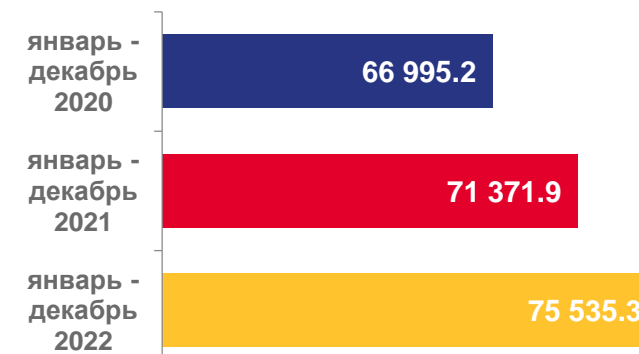

научные
сотрудники