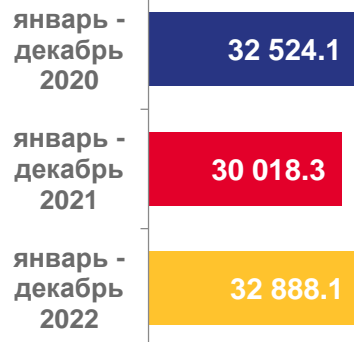

# СРЕДНЕМЕСЯЧНАЯ ЗАРАБОТНАЯ ПЛАТА ОТДЕЛЬНЫХ КАТЕГОРИЙ РАБОТНИКОВ СОЦИАЛЬНОЙ СФЕРЫ И НАУКИ

ЯНВАРЬ - ДЕКАБРЬ, РУБЛЕЙ

врачи

средний медицинский персонал

младший медицинский персонал

социальные работники