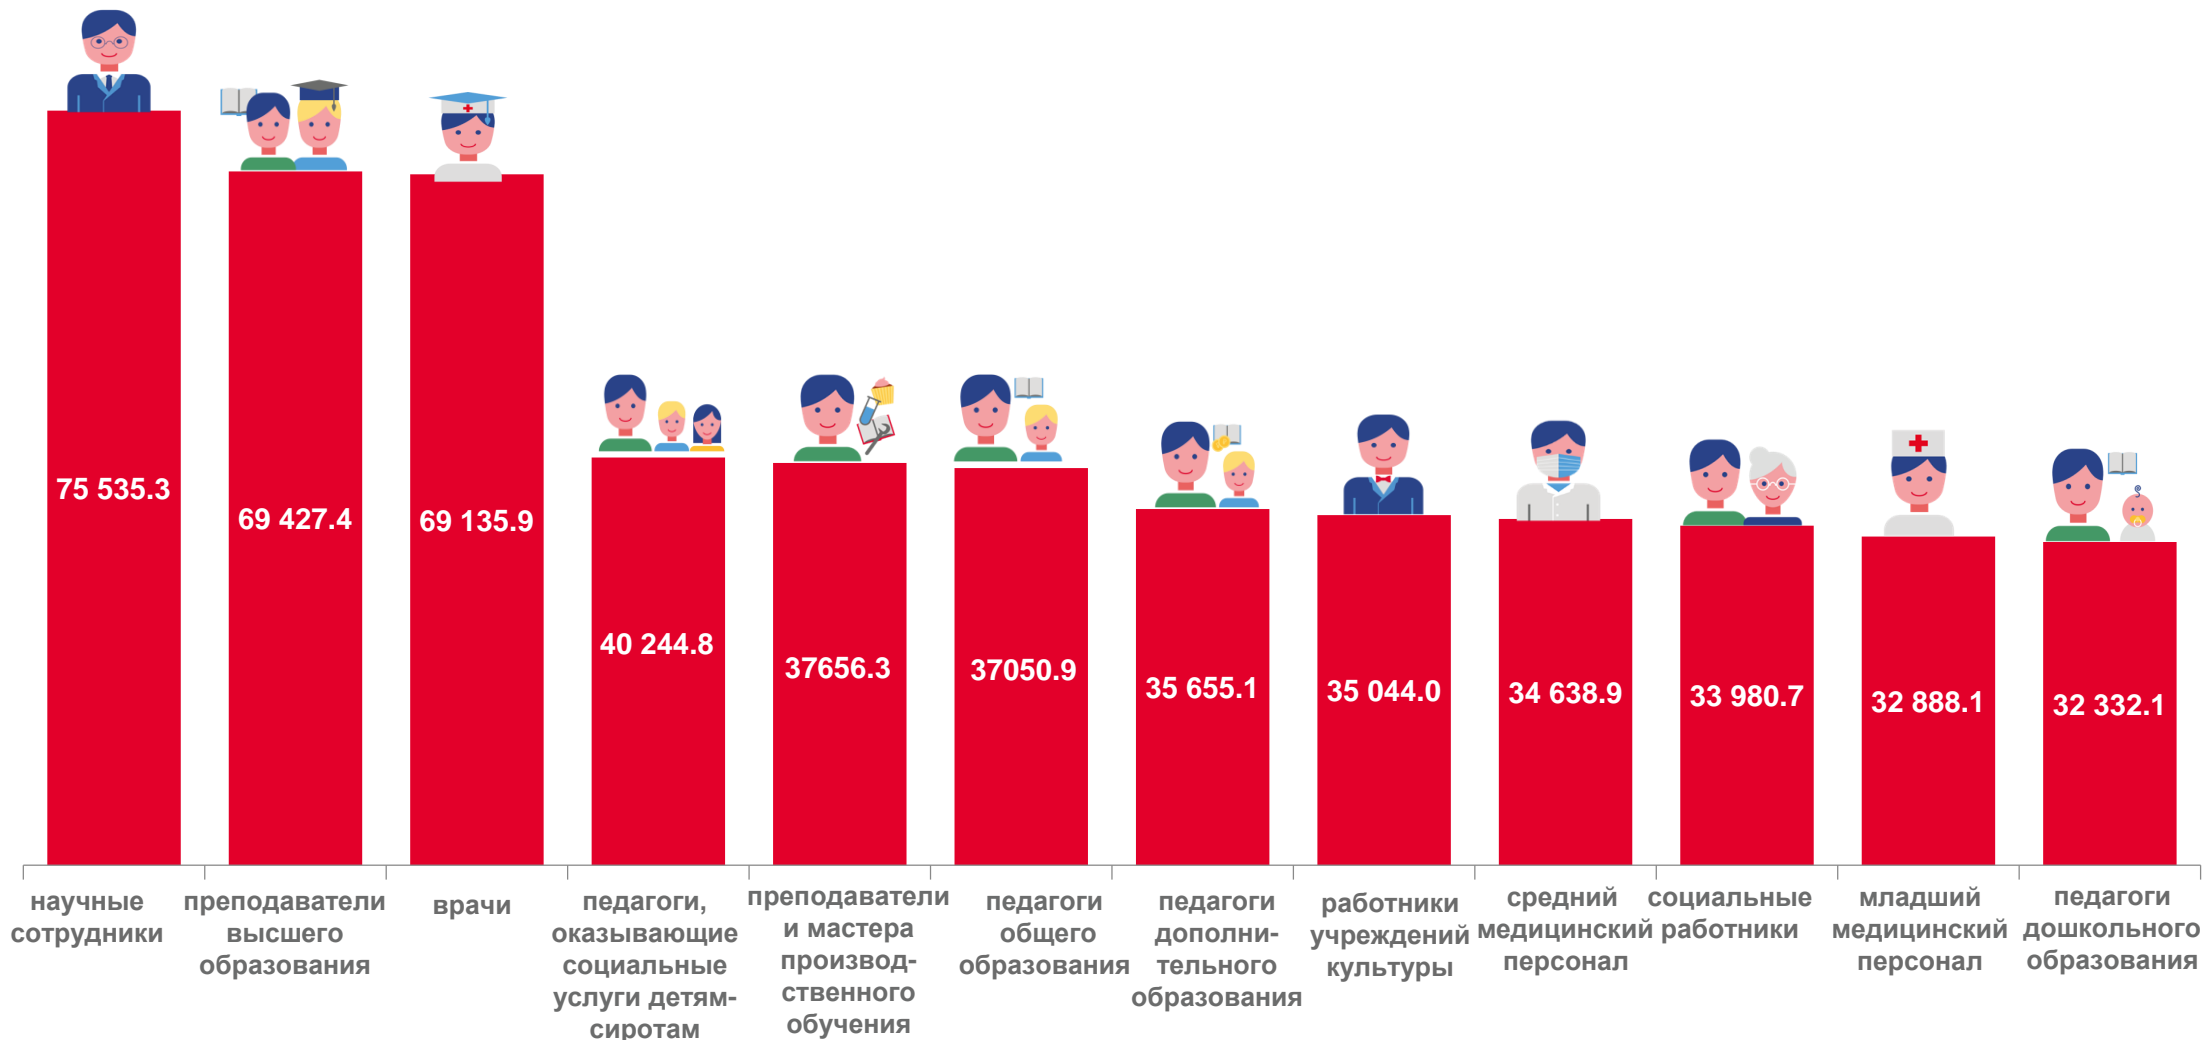

СРЕДНЕМЕСЯЧНАЯ ЗАРАБОТНАЯ ПЛАТА ОТДЕЛЬНЫХ КАТЕГОРИЙ РАБОТНИКОВ СОЦИАЛЬНОЙ СФЕРЫ И НАУКИ

ЯНВАРЬ - ДЕКАБРЬ 2022 ГОДА, РУБЛЕЙ